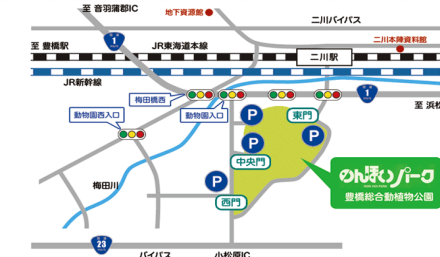

抽選で50名様ご招待！
参加費無料

2017, 10, 4
SAWARABI UNIVERSITY

2017スペシャル企画！
元F-1レーサー山本左近選手による

のんほいサーキット特別講習！

山本左近選手リミッター解除走行！
カート搭乗体験&プチ走行体験！

さわらび大学グランプリ！
レース参加者10人 VS 山本左近選手！！

開催日時 2017 10/4(水) 12:30～15:20

抽選50名様限定講演 **プチ走行体験** **抽選10名**
プチ走行orレース希望の方は
希望する項目にチェックを入れてください **レース参加者** **抽選10名**
※カート走行希望者は運転免許取得者に限定させていただきます

※雨天の場合は一部内容を変更して開催します

1 講義目	元F-1レーサー山本左近選手による「のんほいサーキット特別講習」
講師	元F-1レーサー 山本左近選手
場所	豊橋動物園のんほいパーク のんほいサーキット
オプション	走行体験・レース（抽選）

※雨天の場合は一部内容を変更して開催します

2 講義目	「他人事じゃない！高齢者の交通安全教室」 注意一瞬、ケガ一発！
講師	豊橋市役所
場所	のんほいパーク内
オプション	交通安全テスト

※今回のさわらび大学は
豊橋動物園のんほいパークにて行います

当選した場合のお知らせ

講演当選者の方には、後日さわらび大学受講パスを配送致します。
当日はその受講パスを持参のうえ、※のんほいパーク東門にお越しください。
講演当選者の方は、(入園料・駐車料金)は無料です。

《 応募期間 》

2017年7月15日～2017年9月4日まで

申し込みは下記フォームで行えます

◆インターネットからのお申込み
さわらび大学のんほいサーキット特別講演抽選申し込みフォーム
<http://fukushimura.net/form/> よりお申込みください。